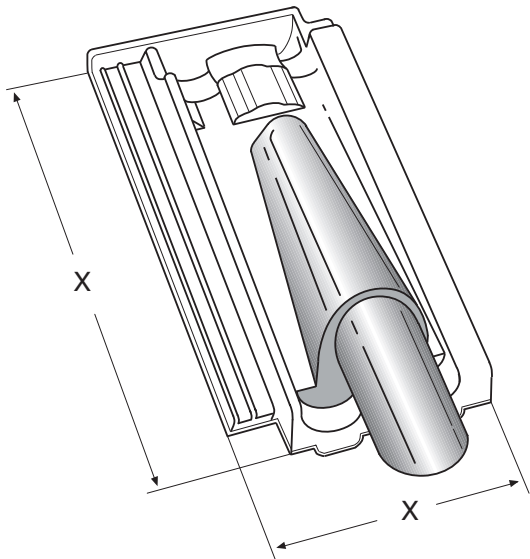

Fleck Solar-Durchgangspfanne

X- Maße gemäß Ziegeltyp

Material:

Alle Bestandteile aus extrem witterungsbeständigem, widerstandsfähigem Spezial-Hart-PVC.

Hinweis:

Die durchzuführenden Leitungen sind in dem Artikel spannungsfrei zu verlegen.